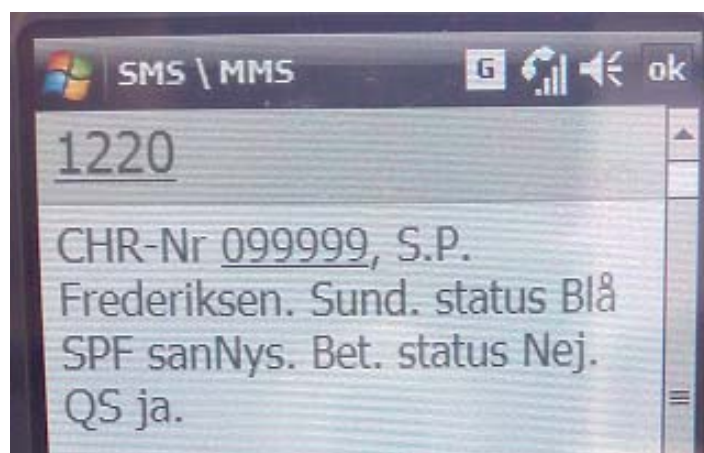

SMS en sundhedsstatus

Står du lige og mangler sundhedsstatus på en svinebesætning? Nu kan du få hurtig hjælp via din mobiltelefon!

Send en SMS til 1220 og få straks via mobilen sundhedsstatus som svar!

Sådan gør du:

Send "Sus mellemrum 6-cifret CHR-nummer" f. eks. "Sus 099997" til 1220.

10 sekunder efter står der både sundhedsstatus, betinget status, samdriftsbesætninger, salmonellaindeks (hvis det er en avls- eller opformeringsbesætning), og om besætningen er godkendt til det tyske QS – og dermed DANISH-godkendt.